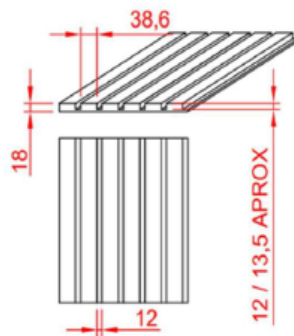

MDF EGGER			
ESPESOR	PRECIO	MEDIDA	PAQUETE
3mm	14.800	213X183	126
3mm	17.200	260X183	126
5,5mm	22.700	260X183	105
9mm	30.500	260X183	68
12mm	39.100	260X183	50
15mm	48.300	260X183	41
18mm	57.900	260X183	35
25mm	88.700	260X183	25

MDF TRUPAN			
ESPESOR	PRECIO	MEDIDA	PAQUETE
3mm	17.200	260X183	126
5,5mm	22.700	260X183	105
9mm	32.000	275x183	60
12mm	41.300	275x183	48
15mm	50.300	275x183	39
18mm	69.800	275x183	32
22mm	80.700	275x183	
25mm	92.400	275x183	

CHAPADUR			
COLOR	PRECIO	MEDIDA	PAQUETE
BLANCO	11.000	275X122	150
HABANO	11.000	275X122	150

NOVA			
ESPESOR	PRECIO	MEDIDA	PAQUETE
9	48.800	366X183	50
12	56.200	366X183	
15	66.000	366X183	32
18	78.800	366X183	27
22	99.400	366X183	
25	121.100	366X183	

PRACTI PANELES		
	RAN 40	RAN 20
MELAMINA COLOR ENCHAPADO EN	176.900	199.000
MDF / BLANCO	134.400	156.500

PRACTI-PANEL

PANELISTO

PLACA RANURADA EFECTO LISTONADO DECORATIVO

DISEÑOS A ELECCION

RAN 40