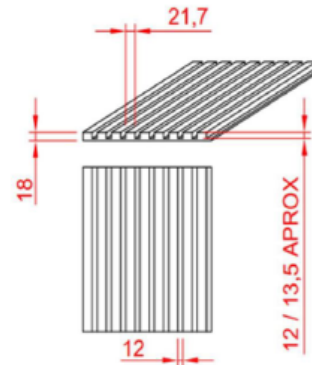

## PANELISTO

PLACA RANURADA EFECTO LISTONADO DECORATIVO

DISEÑOS A ELECCION

RAN 40

RAN 20

\*\* tolerancias +- 1mm

MEDIDA DE PLACA 2,58 MTS X 1,82 MTS